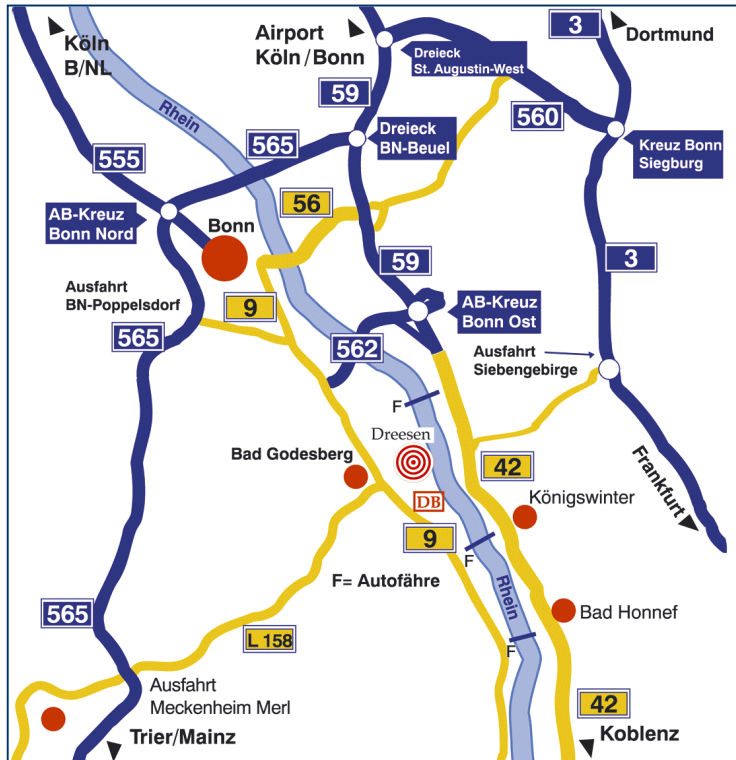

### So finden Sie uns

Ihre Grundrichtung ist BONN, Stadtteil BAD GODESBERG, Ortsteil RÜNGSDORF am RHEIN

#### 1) AUS NORD / NORDOST:

Via A3 über Kreuz Bonn-Siegburg auf die A560, über Dreieck St. Augustin-West auf die A59 bis Kreuz Bonn-Ost. Weiter Richtung Bonn A562 (über Rheinbrücke), Ausfahrt Bad Godesberg. Folgen Sie der Ludwig-Erhard-Strasse, die übergeht in die Ubierr-Strasse bis Römerplatz. Links abbiegen und Ausschilderung „Rheinhotel Dreesen“ beachten.

#### 3) LINKSRHEINISCH AUS NORD / NORDWEST (Köln, Neuss, NL):

A555 bis Kreuz Bonn Nord, weiter A565 Richtung Bad Godesberg, Übergang in Reuterstrasse und B9. Höhe Hochkreuz (Denkmal auf Straßenmitte). Links abbiegen Richtung Plittersdorf via Kennedyallee. Rechts abbiegen in die Mittelstraße bis Römerplatz, links halten und der Ausschilderung „Rheinhotel Dreesen“ folgen.

#### 4) AUS WESTLICHER RICHTUNG (Aachen, Mönchengladbach, B, NL) UND AUS SÜDLICHEN RICHTUNGEN (Mainz, Trier, Basel):

Per A61 bis Kreuz Meckenheim, weiter über A565 Ausfahrt Meckenheim-Merl, Richtung Bad Godesberg L158, rechts abbiegen in B9 Richtung Bonn, rechts in Höhe (Denkmal) Hochkreuz Kennedyallee. Weiter wie unter **3)** beschrieben.